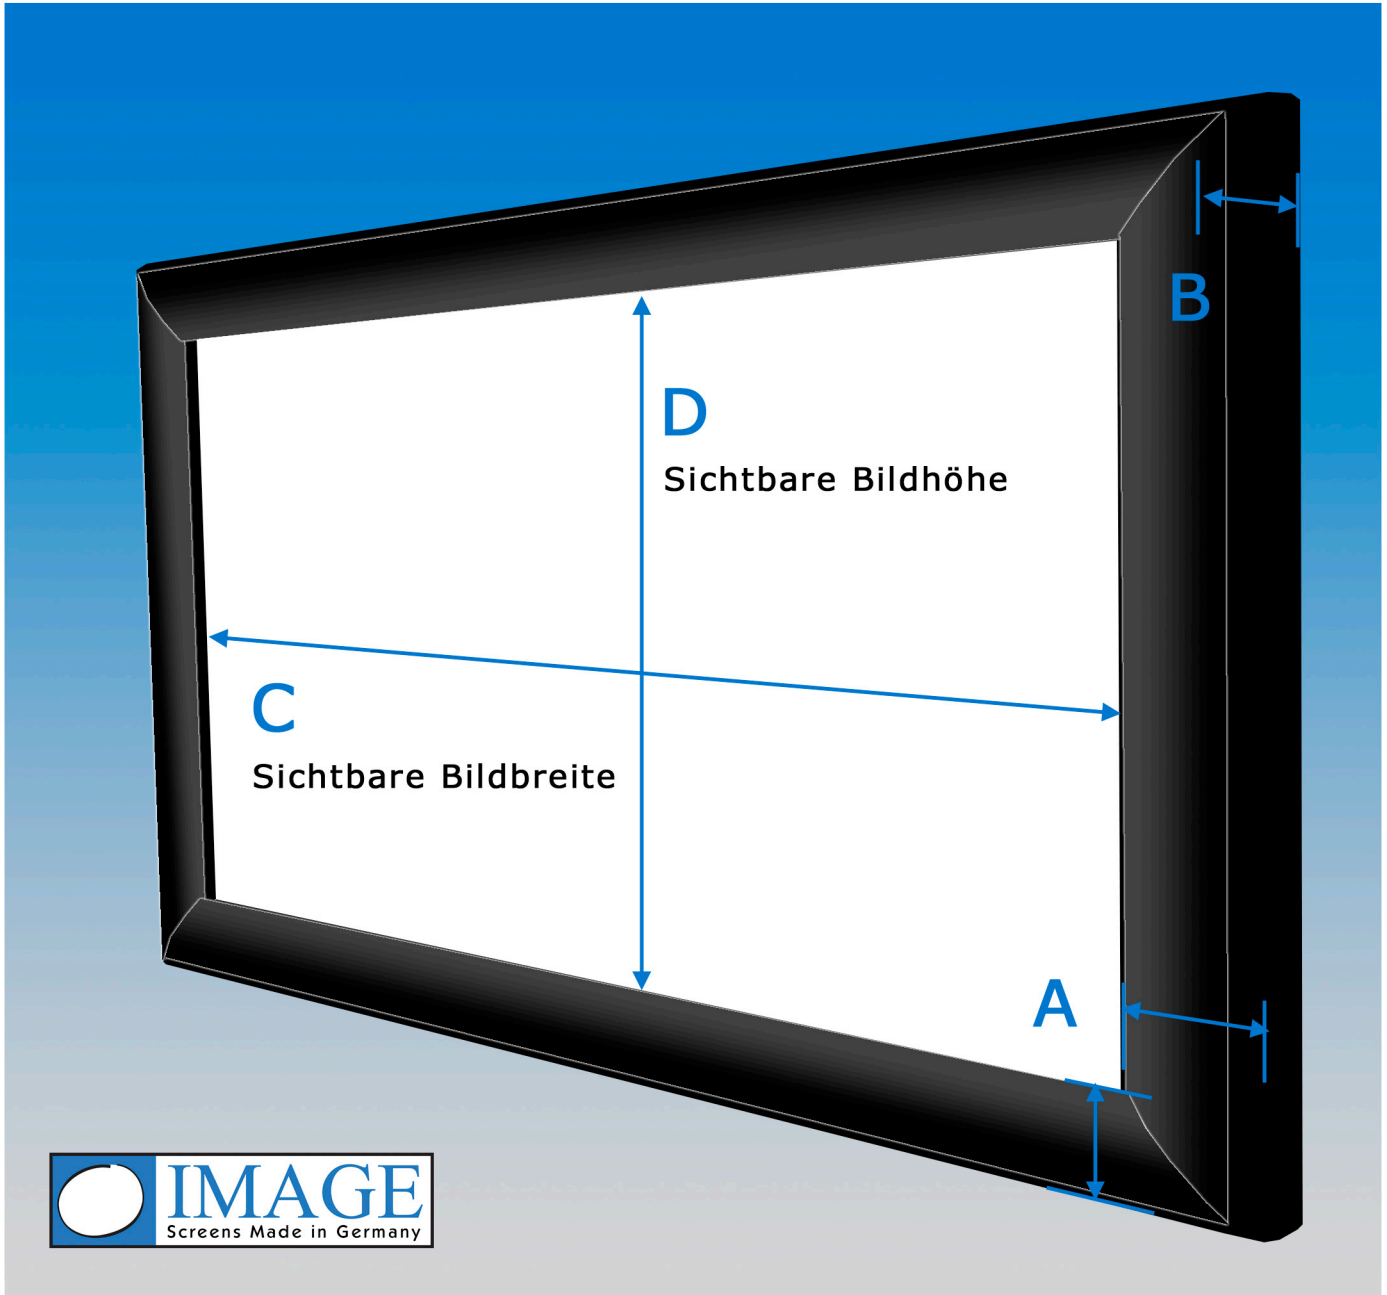

# Technische Daten IMAGE iMasque

## Maße des Rahmenprofils:

Rahmenbreite (A): 205 mm  
Rahmentiefe (B): 130 mm

## Gesamtmaße IMAGE iMasque:

Gesamtbreite: Sichtbare Bildbreite (C) + 2 x A (sichtbare Bildbreite + 410 mm)  
Gesamthöhe: Sichtbare Bildhöhe (D) + 2 x A (sichtbare Bildhöhe + 410 mm)  
Gesamttiefe (B): 130 mm