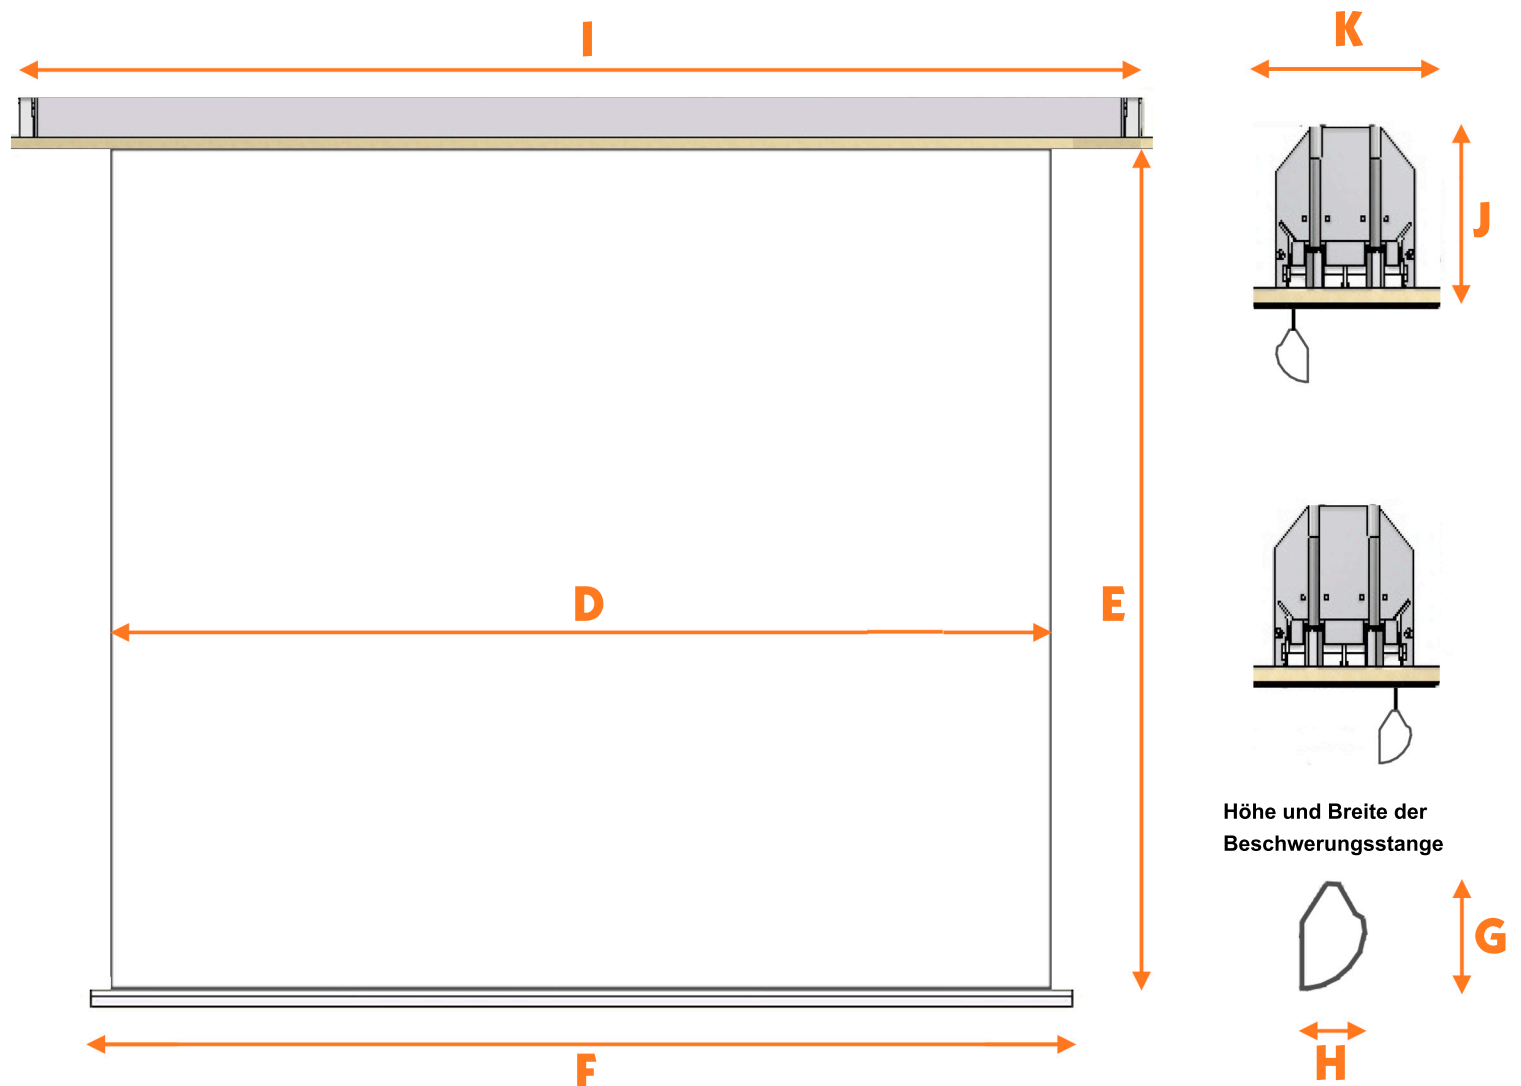

DAVISION Premium EM Compact In-Ceiling White

Lieferprogramm	Bildfläche		Format, Vorlauf, Rand			Tuchmaße		Beschwerungsstange			Kastenmaße		
	Breite in cm	Höhe in cm	Format	Vorlauf in cm	Umrandung in cm	Breite in cm	Höhe in cm	Länge in cm	Höhe in cm	Breite in cm	Länge in cm	Höhe in cm	Tiefe in cm
	A	B	C			D	E	F	G	H	I	J	K
Standard	180	135	4 : 3			180	135	186	3,5	1,8	197	11,7	11,4
Standard	200	150	4 : 3			200	150	206	3,5	1,8	217	11,7	11,4
Standard	220	165	4 : 3			220	165	226	3,5	1,8	237	11,7	11,4
Standard	250	188	4 : 3			250	188	256	3,5	1,8	267	11,7	11,4
Standard	300	225	4 : 3			300	225	306	3,5	1,8	317	11,7	11,4
Standard	350	263	4 : 3			350	263	356	3,5	1,8	367	11,7	11,4
Standard	400	300	4 : 3			400	300	406	3,5	1,8	417	11,7	11,4
Standard	180	101	16 : 9			180	101	186	3,5	1,8	197	11,7	11,4
Standard	200	113	16 : 9			200	113	206	3,5	1,8	217	11,7	11,4
Standard	220	124	16 : 9			220	124	226	3,5	1,8	237	11,7	11,4
Standard	250	141	16 : 9			250	141	256	3,5	1,8	267	11,7	11,4
Standard	300	169	16 : 9			300	169	306	3,5	1,8	317	11,7	11,4
Standard	350	197	16 : 9			350	197	356	3,5	1,8	367	11,7	11,4
Standard	400	225	16 : 9			400	225	406	3,5	1,8	417	11,7	11,4
Standard	180	180	1 : 1			180	180	186	3,5	1,8	197	11,7	11,4
Standard	200	200	1 : 1			200	200	206	3,5	1,8	217	11,7	11,4
Standard	220	220	1 : 1			220	220	226	3,5	1,8	237	11,7	11,4
Standard	250	250	1 : 1			250	250	256	3,5	1,8	267	11,7	11,4
Standard	300	300	1 : 1			300	300	306	3,5	1,8	317	11,7	11,4

DAVISION Premium EM Compact In-Ceiling Haltesysteme

Deckenhalterung

alle Angaben in mm